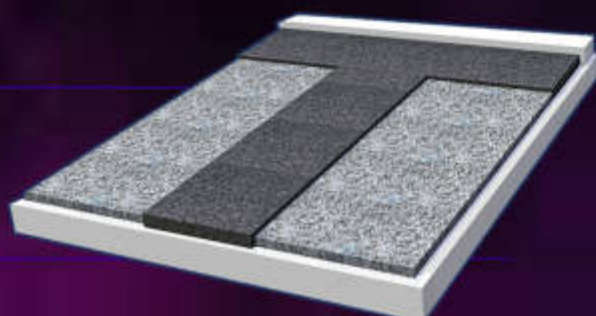

www.kamenictvi-louha.cz

nezávazné cenové nabídky zdarma

email:

kamenictvilouha.nacev@gmail.com

QR kód
Instagram
fotogalerie

**Plánujete zakrýt, nebo vyměnit
krycí desky na hrob?**

Základní zakrytí ze 3 ks desek.
Využívá se na hroby od délky
230 cm.

Základní zakrytí ze 4 desek.
Využívá se na hroby od velikosti
200x230 (š/d)

Renovace - broušení hrobu

- Broušení provádíme přímo namísto bez nutnosti rozebrání

Před renovací

Po renovaci