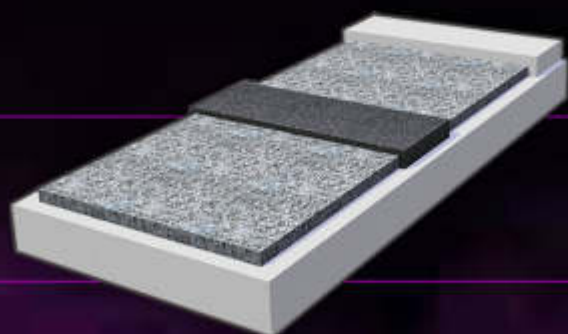

www.kamenictvi-louha.cz

nezávazné cenové nabídky zdarma

email:

kamenictvilouha.nacev@gmail.com

QR kód
Instagram
fotogalerie

**Plánujete zakrýt, nebo vyměnit
krycí desky na hrob?**

Základní zakrytí ze 3 ks desek.
Využívá se na hroby od délky
230 cm.

Základní zakrytí ze 4 desek.
Využívá se na hroby od velikosti
200x230 (š/d)

Renovace - broušení hrobu

- Broušení provádíme přímo namísto bez nutnosti rozebrání

Před renovací

Po renovaci